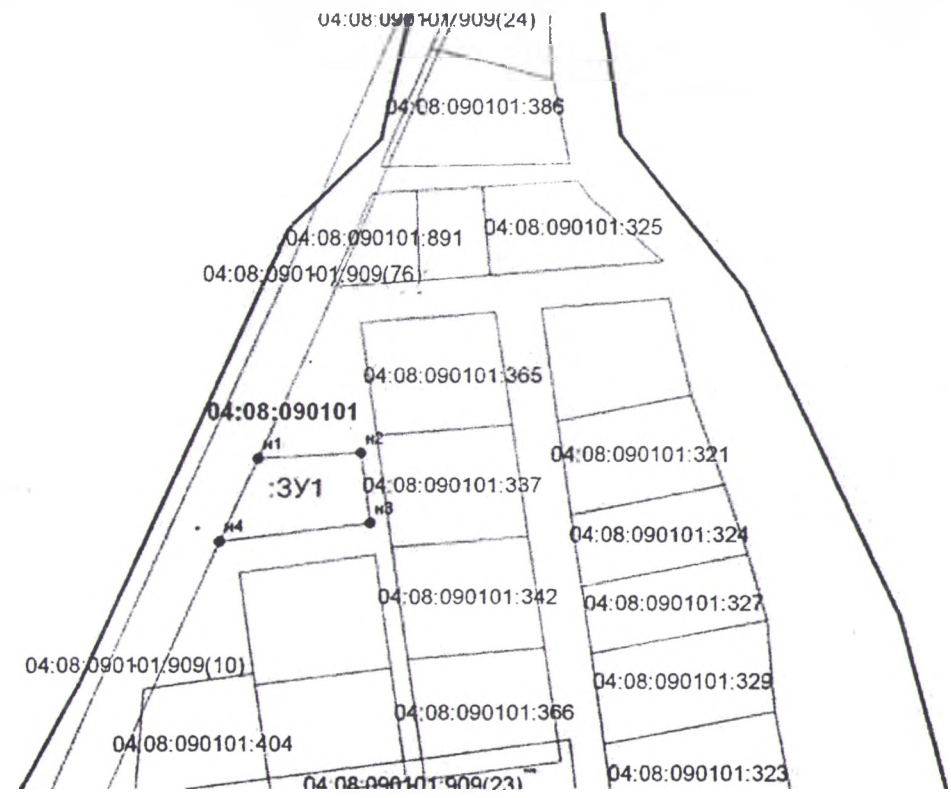

Утверждена
 Постановлением главы Администрации МО
 «Усть-Коксинский район»
 от 28.02.18 № 102

Схема расположения земельного участка на кадастровом плане территории

Условный номер земельного участка: :ЗУ1		
Площадь земельного участка: 1792 кв.м.		
Обозначение характерных точек грани	Координаты, м Система координат МСК-04	
	X	Y
1	2	3
н1	452 981	1 318 321
н2	452 984	1 318 365
н3	452 953	1 318 370
н4	452 945	1 318 305
н1	452 981	1 318 321

Масштаб 1:3000

- Условные обозначения:
- - проектируемая граница земельного участка
 - - граница земельного участка, сведения о которой содержатся в ЕГРН
 - - граница кадастрового квартала
 - н1 ● - проектируемая характерная точка земельного участка
 - :ЗЗ - обозначение участка в квартале
 - :ЗУ1 - обозначение проектируемого земельного участка
 - 04:08:090101 - номер кадастрового квартала